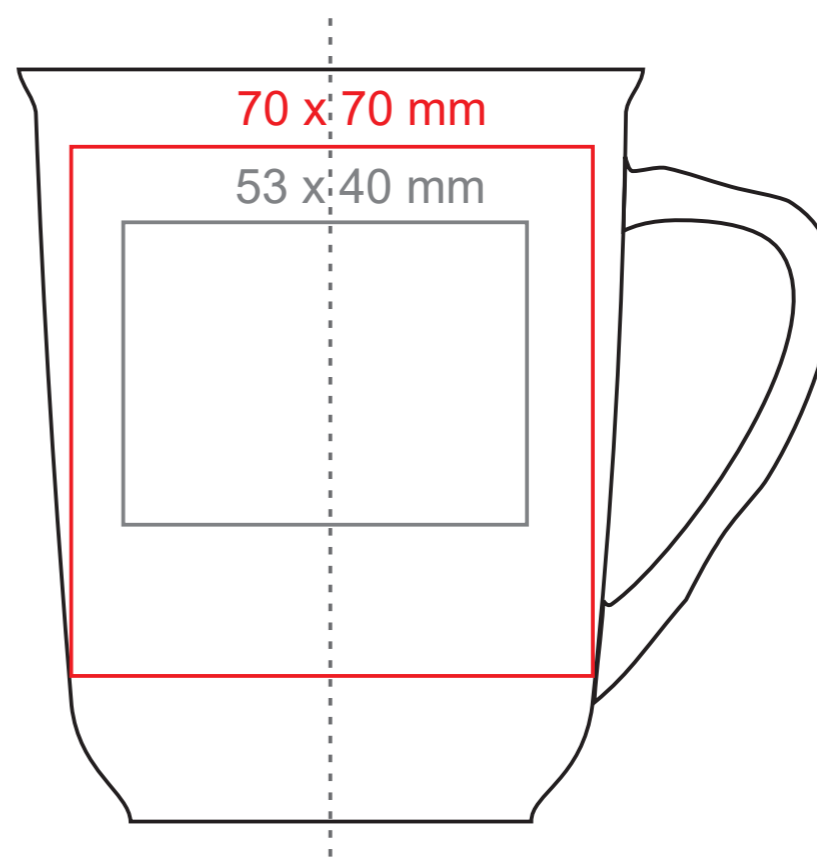

Ergo

280 ml / h: 100 mm / Ø 85 mm

Nadruk na uchu	- 20 x 10 mm
Nadruk wewnątrz na ściance	- 50 x 20 mm
Nadruk wewnątrz na dnie	- Ø 40 mm
Nadruk od spodu	- Ø 40 mm

*W przypadku projektów dla kalkomanii wybiegających poza standardową powierzchnię nadruku prosimy o kontakt z działem handlowym.