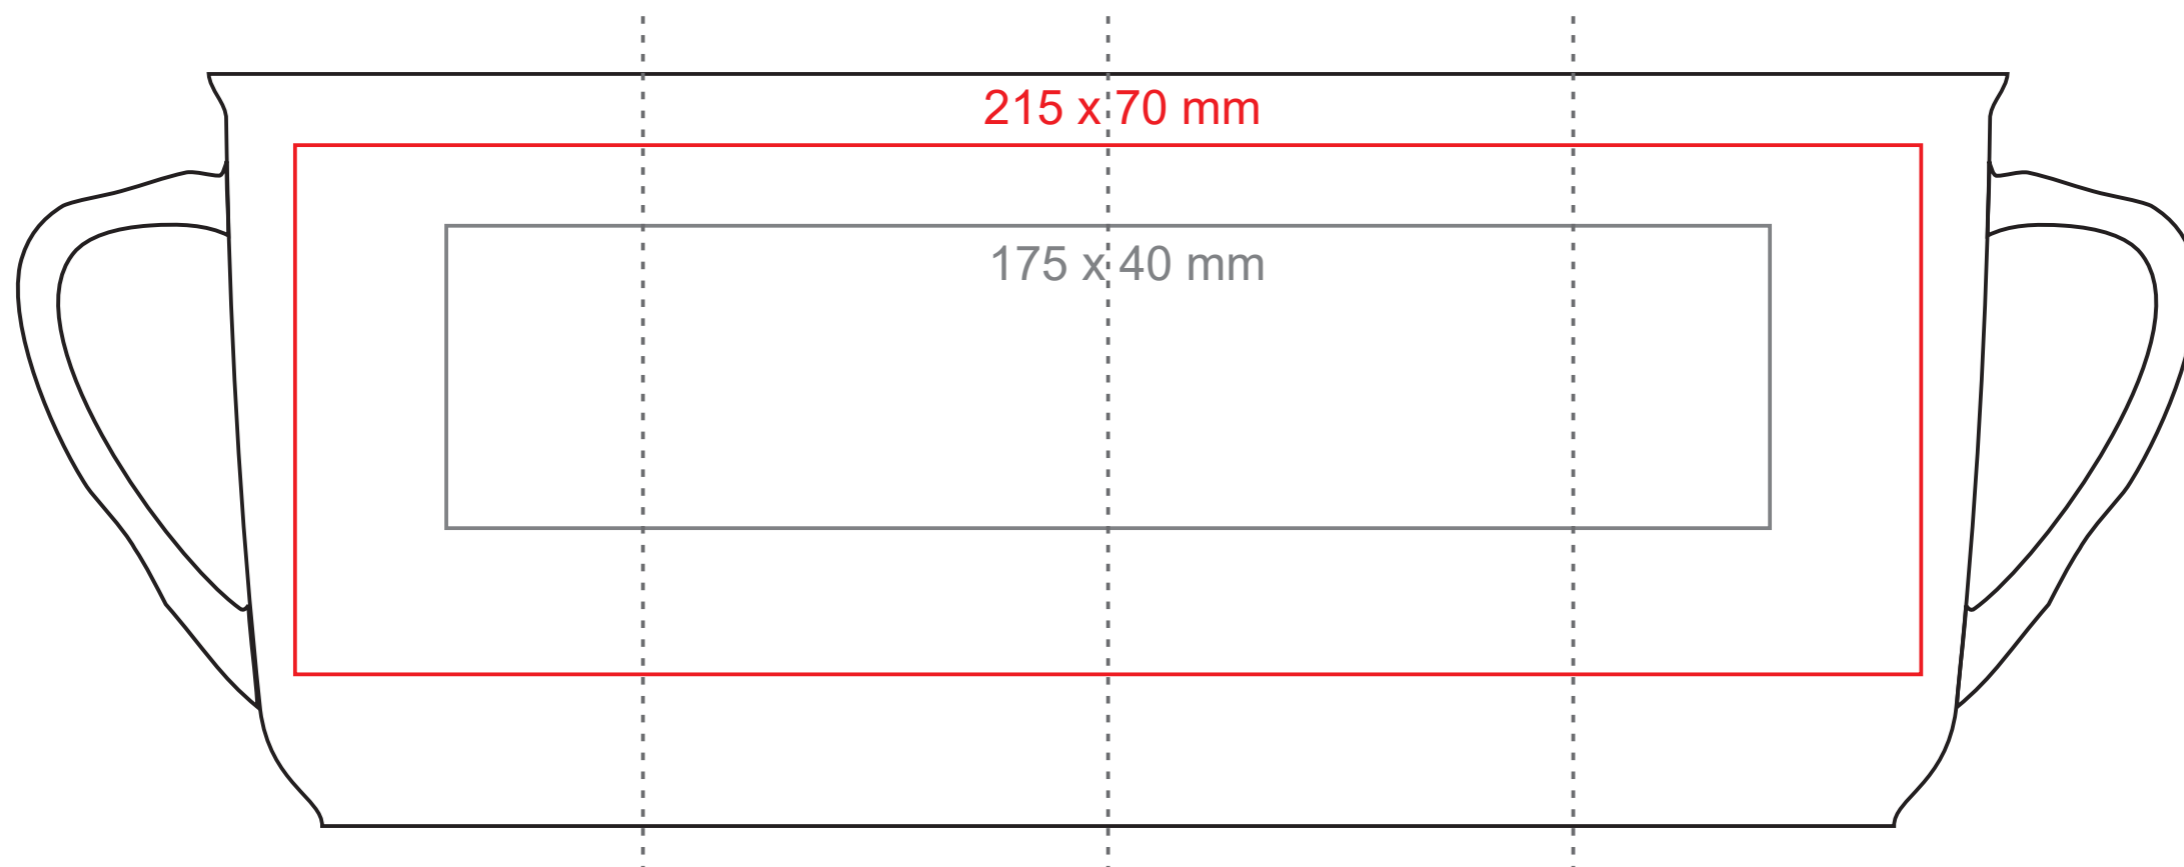

Ergo

280 ml / h: 100 mm / Ø 85 mm

Nadruk na uchu	- 20 x 10 mm
Nadruk wewnątrz na ściance	- 50 x 20 mm
Nadruk wewnątrz na dnie	- Ø 40 mm
Nadruk od spodu	- Ø 40 mm

*W przypadku projektów dla kalkomanii wybiegających poza standardową powierzchnię nadruku prosimy o kontakt z działem handlowym.

legenda

- Nadruk kalkomania (Transfer Print)
- Piaskowanie (Sensitive Touch)
- Nadruk bezpośredni (Direct Print)