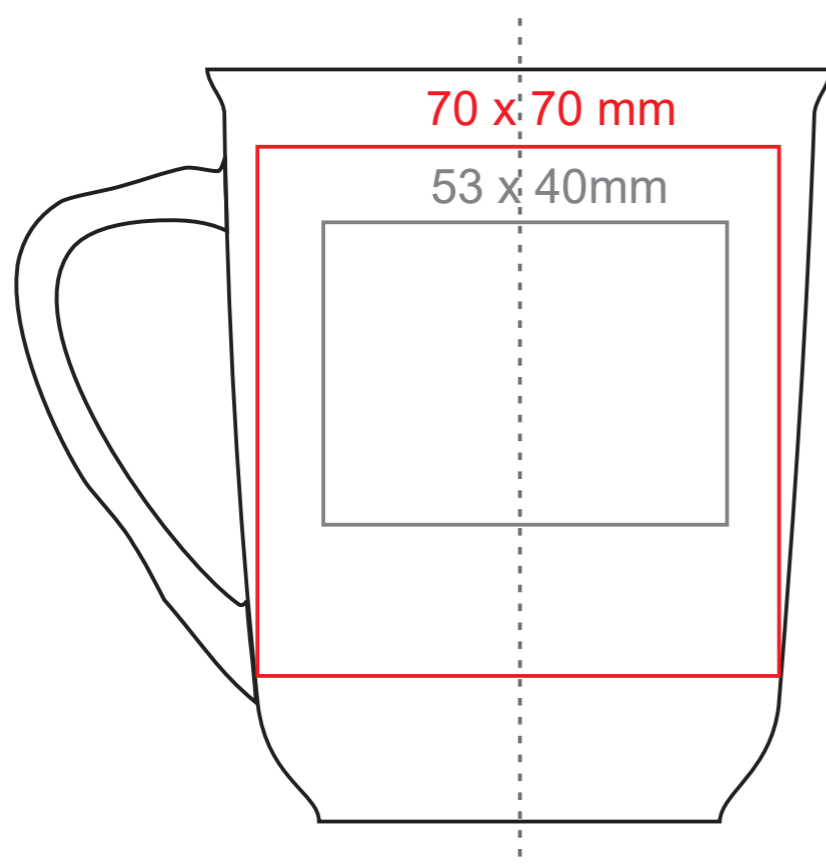

Ergo

280 ml / h: 100 mm / Ø 85 mm

Nadruk na uchu	- 20 x 10 mm
Nadruk wewnątrz na ściance	- 50 x 20 mm
Nadruk wewnątrz na dnie	- Ø 40 mm
Nadruk od spodu	- Ø 40 mm

*W przypadku projektów dla kalkomanii wybiegających poza standardową powierzchnię nadruku prosimy o kontakt z działem handlowym.